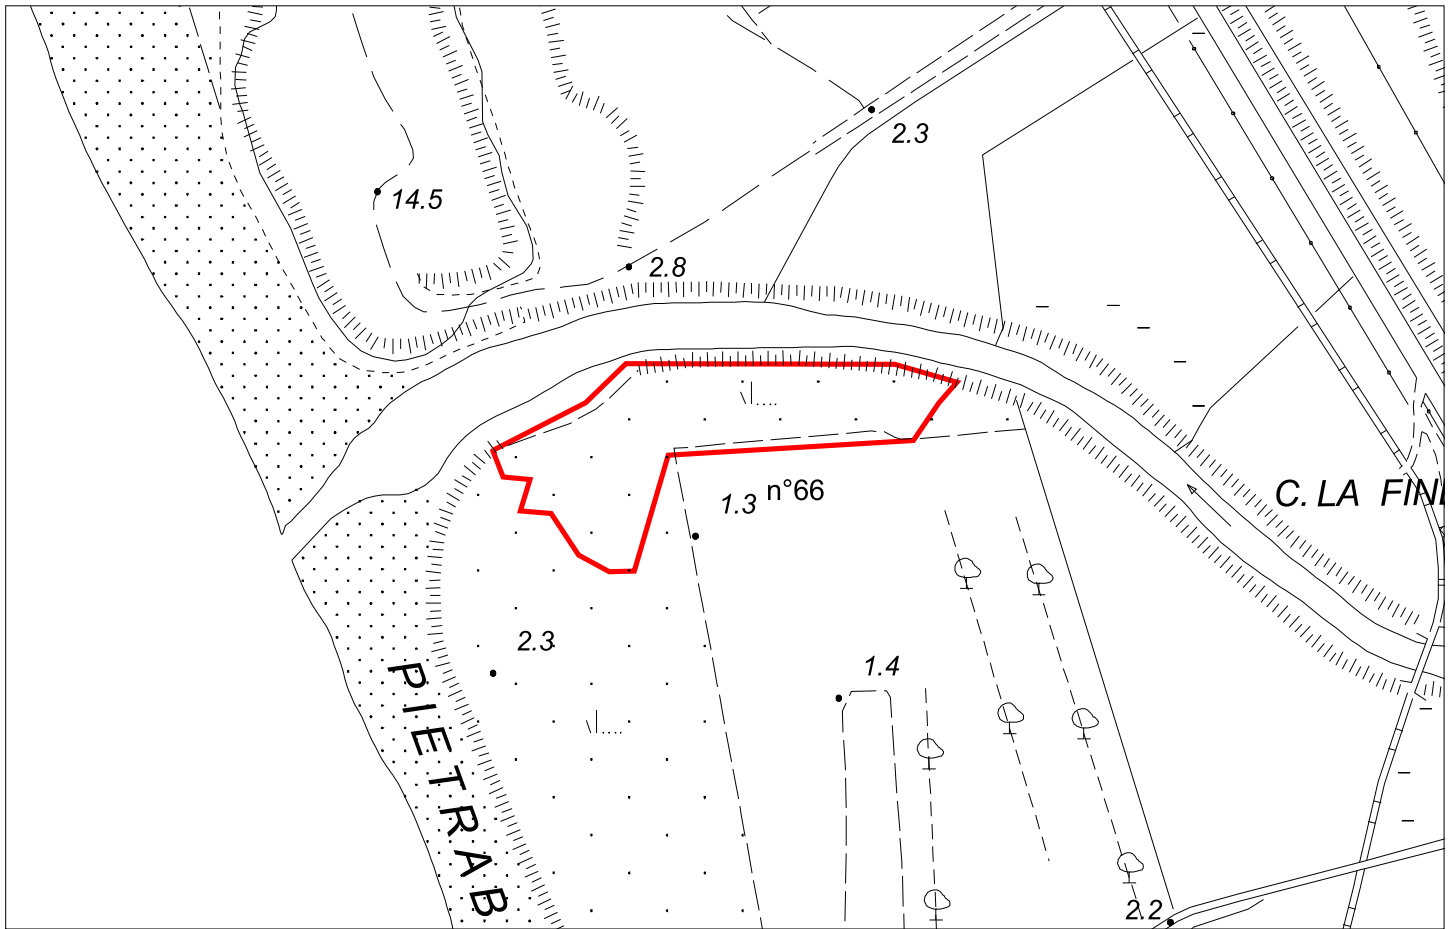

# Catasto dei boschi e dei pascoli percorsi dal fuoco

tav.8 - Comune di Rosignano m.mo - Spiagge Bianche alla foce del fiume Fine  
inc. n°66 del 13/03/2012

Estratto CTR10000 - scala 1:5000